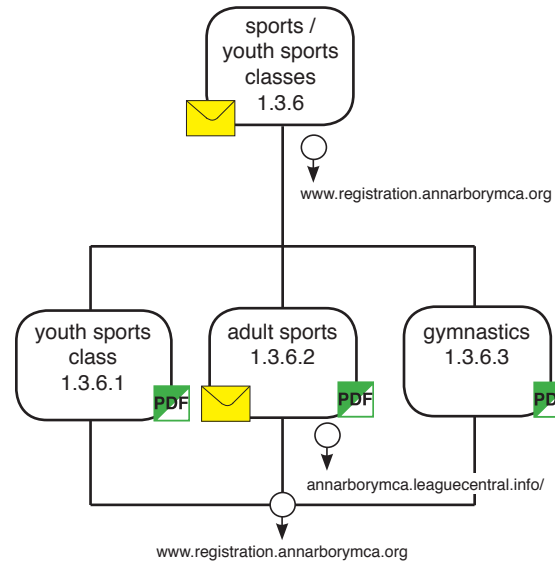

Level 4

Level 5

Structual/Functional Site Diagram:

www.annarborymca.org

1.3.3 camp al-gon-quian

(about camp al-gon-quain)

Level 3

- Global Navigation ••
- 1.0, 1.1, 1.2, 1.3, 1.4, 1.5, 1.6, 1.8, 1.9, 1.10, 1.11 •
- Global Functionality•
- Search •

Level 4

Level 4

Level 5

Structual/Functional Site Diagram:

www.annarborymca.org

1.3.6 sports youth sports classes

Level 3

- Global Navigation
- 1.0, 1.1, 1.2, 1.3, 1.4, 1.5, 1.6, 1.8, 1.9, 1.10, 1.11
- Global Functionality
- Search

Level 4

Level 3

- Global Navigation
- 1.0, 1.1, 1.2, 1.3, 1.4, 1.5, 1.6, 1.8, 1.9, 1.10, 1.11
- Global Functionality
- Search

1.3.8 summer day camps general information

Level 4

Structual/Functional Site Diagram:

www.annarborymca.org

1.3.10 youth & teens

teen programs

Level 3

- Global Navigation
- 1.0, 1.1, 1.2, 1.3, 1.4, 1.5, 1.6, 1.8, 1.9, 1.10, 1.11
- Global Functionality
- Search

Level 4

Level 5

Level 6