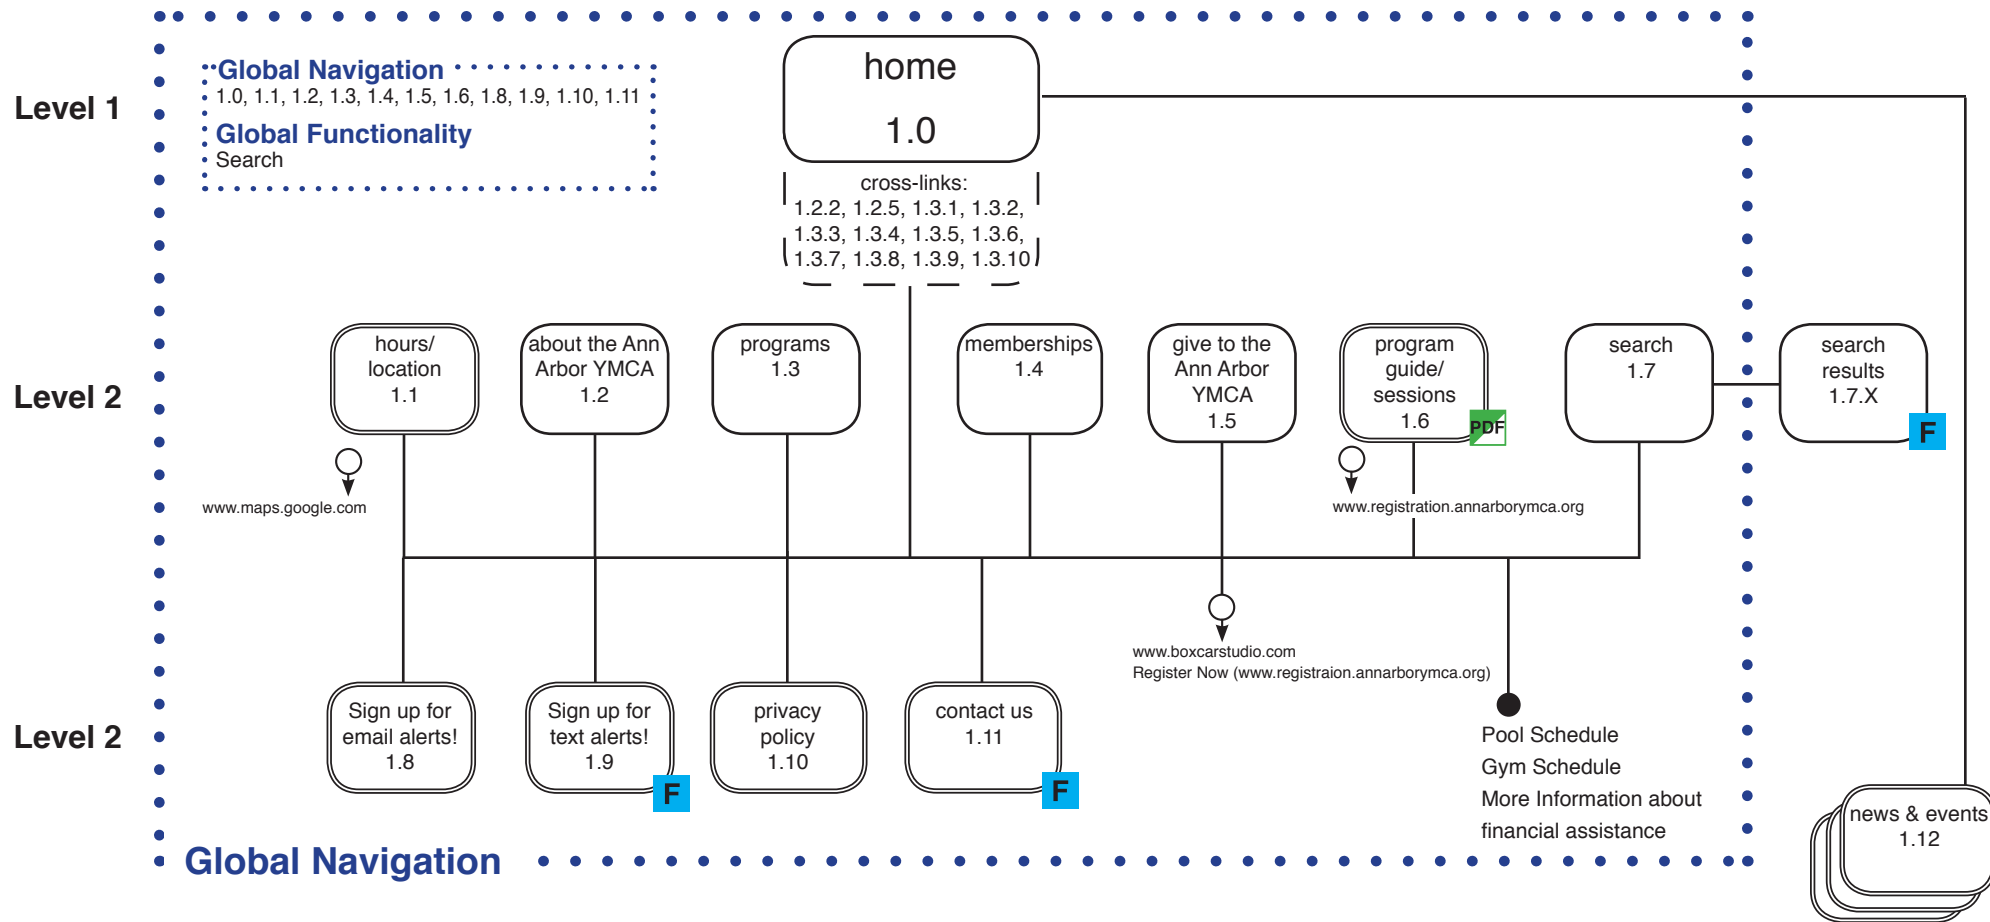

Structural/Functional Site Diagram:

www.annarborymca.org

Global Navigation

Level 3

Structual/Functional Site Diagram:

www.annarborymca.org

1.2 about the Ann Arbor YMCA

who we are

Level 2

- Global Navigation
- 1.0, 1.1, 1.2, 1.3, 1.4, 1.5, 1.6, 1.8, 1.9, 1.10, 1.11
- Global Functionality
- Search

Level 3

Structual/Functional Site Diagram:

www.annarborymca.org

1.3 programs

Level 2

- Global Navigation
- 1.0, 1.1, 1.2, 1.3, 1.4, 1.5, 1.6, 1.8, 1.9, 1.10, 1.11
- Global Functionality
- Search

Level 3

Level 4

Structual/Functional Site Diagram:

www.annarborymca.org

1.3.1.2 barracudas swim club

Level 4

- Global Navigation
 - 1.0, 1.1, 1.2, 1.3, 1.4, 1.5, 1.6, 1.8, 1.9, 1.10, 1.11
- Global Functionality
 - Search

Level 4

Level 3

- Global Navigation
- 1.0, 1.1, 1.2, 1.3, 1.4, 1.5, 1.6, 1.8, 1.9, 1.10, 1.11
- Global Functionality
- Search

Level 4

1.5 give to the Ann Arbor YMCA