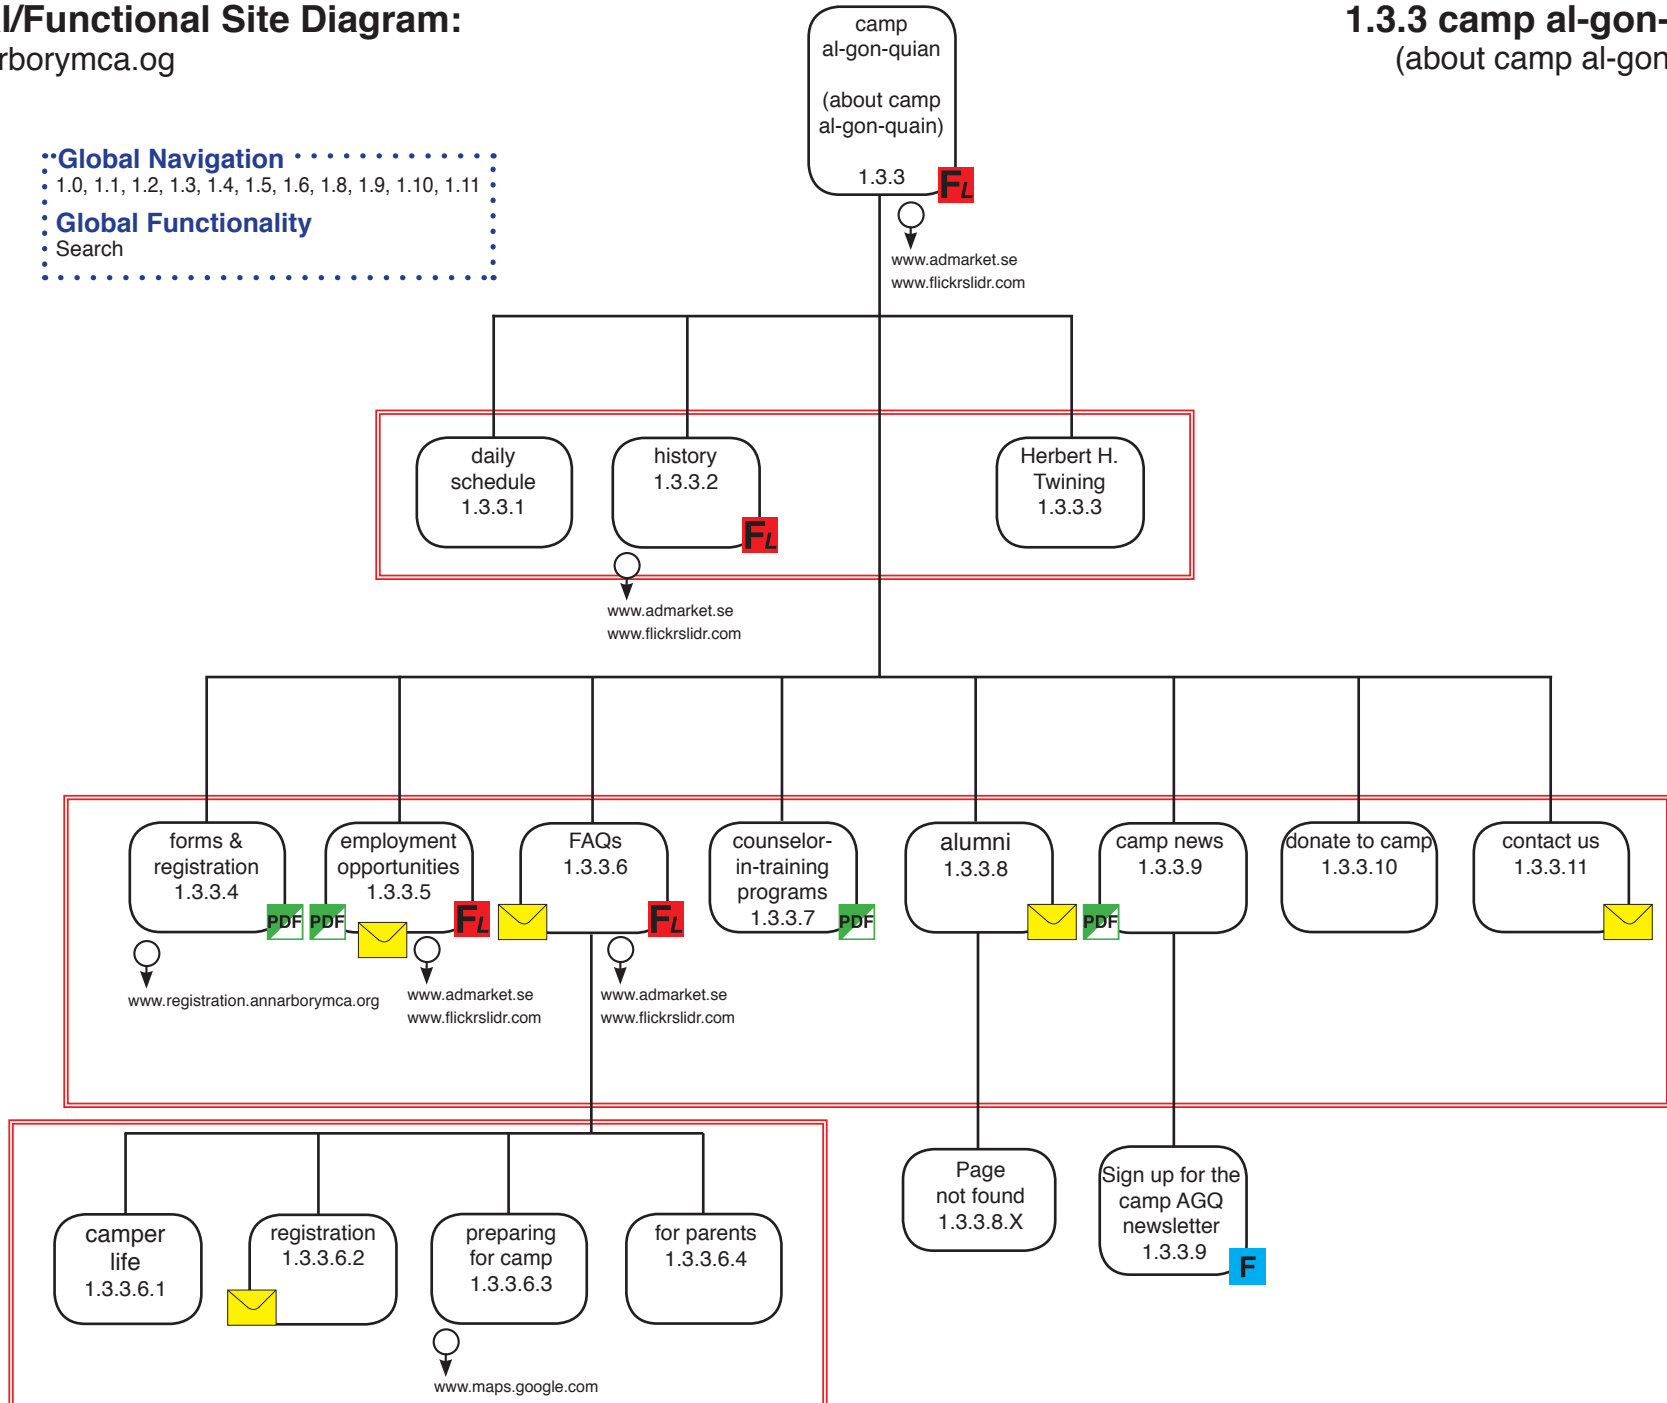

Level 5

Structural/Functional Site Diagram:

www.annarborymca.org

1.3.2 health & wellness

Level 3

- Global Navigation
 - 1.0, 1.1, 1.2, 1.3, 1.4, 1.5, 1.6, 1.8, 1.9, 1.10, 1.11
- Global Functionality
 - Search

Level 4

Level 5

Structual/Functional Site Diagram:

www.annarborymca.org

1.3.3 camp al-gon-quian

(about camp al-gon-quain)

Level 3

- Global Navigation ••
- 1.0, 1.1, 1.2, 1.3, 1.4, 1.5, 1.6, 1.8, 1.9, 1.10, 1.11 •
- Global Functionality•
- Search •

Level 4

Level 4

Level 5

Structual/Functional Site Diagram:

www.annarborymca.org

1.3.6 sports youth sports classes

Level 3

- Global Navigation
- 1.0, 1.1, 1.2, 1.3, 1.4, 1.5, 1.6, 1.8, 1.9, 1.10, 1.11
- Global Functionality
- Search

Level 4

Level 3

- Global Navigation
- 1.0, 1.1, 1.2, 1.3, 1.4, 1.5, 1.6, 1.8, 1.9, 1.10, 1.11
- Global Functionality
- Search

1.3.8 summer day camps general information

Level 4

Structual/Functional Site Diagram: