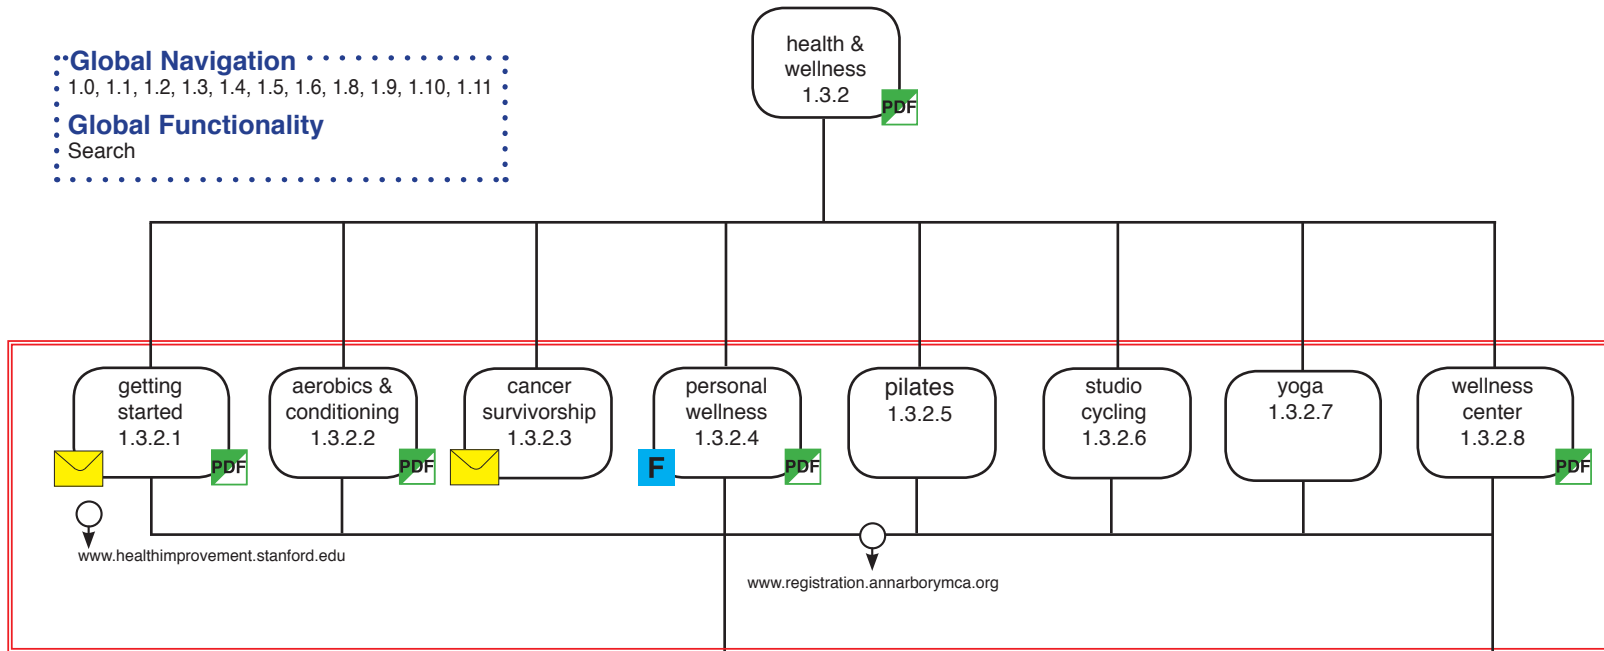

Level 3

Level 4

Structual/Functional Site Diagram:

www.annarborymca.org

1.3.1.2 barracudas swim club

Level 4

- Global Navigation
 - 1.0, 1.1, 1.2, 1.3, 1.4, 1.5, 1.6, 1.8, 1.9, 1.10, 1.11
- Global Functionality
 - Search

Level 5

Structural/Functional Site Diagram:

www.annarborymca.org

1.3.2 health & wellness

Level 3

- Global Navigation
 - 1.0, 1.1, 1.2, 1.3, 1.4, 1.5, 1.6, 1.8, 1.9, 1.10, 1.11
- Global Functionality
 - Search

Level 4

Level 5

Structual/Functional Site Diagram:

www.annarborymca.org

1.3.3 camp al-gon-quian

(about camp al-gon-quain)

Level 3

- Global Navigation ••
- 1.0, 1.1, 1.2, 1.3, 1.4, 1.5, 1.6, 1.8, 1.9, 1.10, 1.11 •
- Global Functionality•
- Search •

Level 4

Level 4

Level 5

Structual/Functional Site Diagram:

www.annarborymca.org

1.3.6 sports youth sports classes

Level 3

- Global Navigation
- 1.0, 1.1, 1.2, 1.3, 1.4, 1.5, 1.6, 1.8, 1.9, 1.10, 1.11
- Global Functionality
- Search