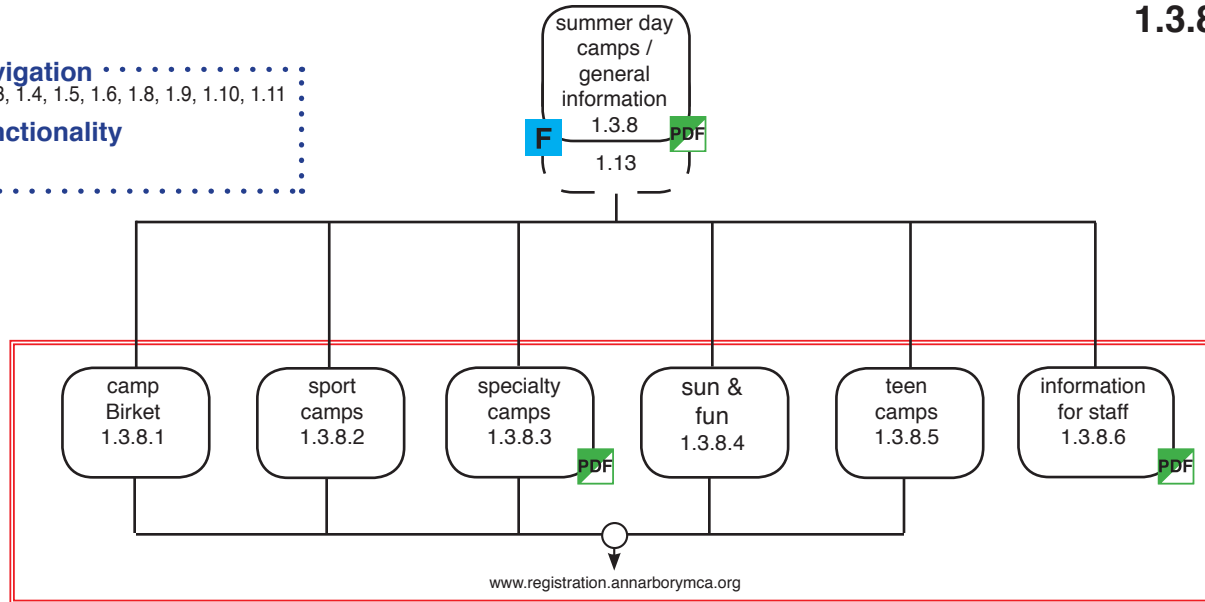

Level 4

Level 5

Structual/Functional Site Diagram:

www.annarborymca.org

1.3.3 camp al-gon-quian

(about camp al-gon-quain)

Level 3

- Global Navigation ••
- 1.0, 1.1, 1.2, 1.3, 1.4, 1.5, 1.6, 1.8, 1.9, 1.10, 1.11 •
- Global Functionality•
- Search •

Level 4

Level 4

Level 5

Structual/Functional Site Diagram:

www.annarborymca.org

1.3.6 sports youth sports classes

Level 3

- Global Navigation
- 1.0, 1.1, 1.2, 1.3, 1.4, 1.5, 1.6, 1.8, 1.9, 1.10, 1.11
- Global Functionality
- Search

Level 4

Level 3

- Global Navigation
- 1.0, 1.1, 1.2, 1.3, 1.4, 1.5, 1.6, 1.8, 1.9, 1.10, 1.11
- Global Functionality
- Search

1.3.8 summer day camps general information

Level 4

Structual/Functional Site Diagram:

www.annarborymca.org

1.3.10 youth & teens

teen programs

Level 3

- Global Navigation
- 1.0, 1.1, 1.2, 1.3, 1.4, 1.5, 1.6, 1.8, 1.9, 1.10, 1.11
- Global Functionality
- Search

Level 4

Level 5

Level 6